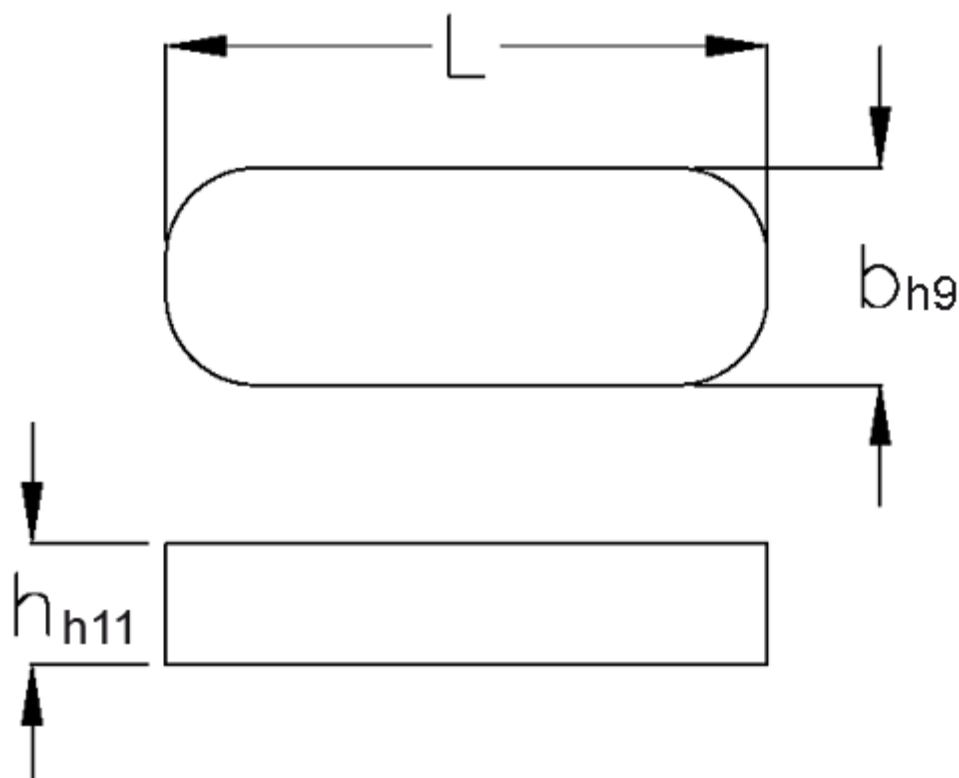

Varenummer: 09055514

Beskrivelse: KLEE Pasfedre A 5x5x14 DIN 6885

Mål

b	= 5
h	= 5
L	= 14.0
Tolerance b	= 0.030
Tolerance h	= 0.075
Tolerance L	= -0,2